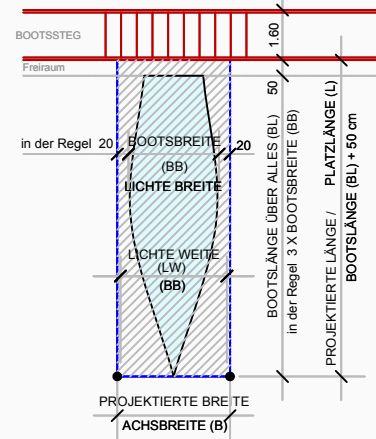

NENNGRÖSSEN EINES BOOTSPLATZES

BOOTSPLATZ-KATEGORIEN

MAXIMALE	BREITE / LÄNGE
FI	BB 2.20 / BL 5.50
I	BB 2.60 / BL 5.75
II	BB 2.60 / BL 6.90
III	BB 2.60 / BL 7.80
IV	BB 3.20 / BL 9.60
V	BB 3.40 / BL 10.20
VI	BB 3.60 / BL 10.80
VII	BB 4.40 / BL 13.20
VIII	BB 5.10 / BL 14.50