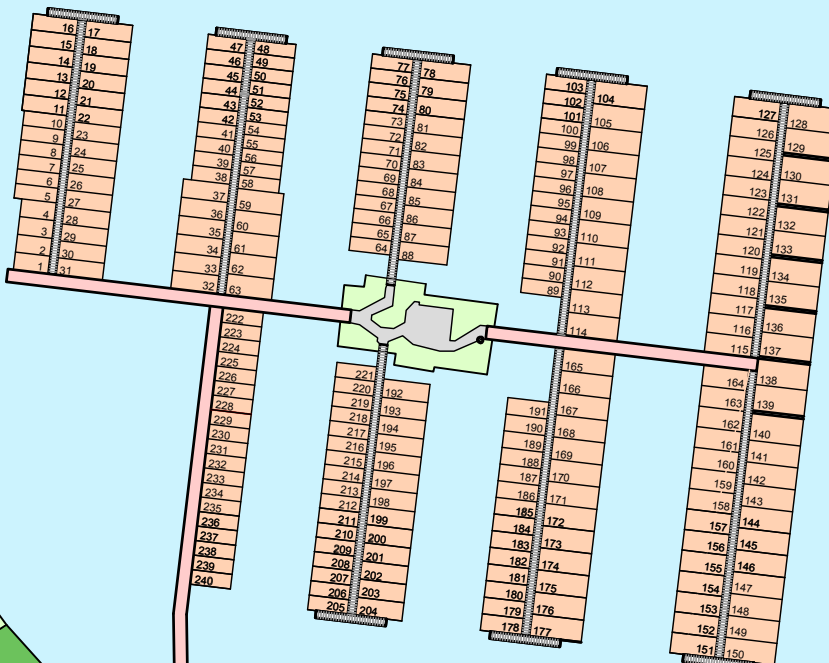

KIBAG

MARINA KIEBITZ

Ihr Boot in besten Händen.

25 Meter

MW 406.10

OBERER
ZÜRICHSEE

WASSER
ABSAUGSTATION

KRANPLATZ

CAPITANERIA

SPIELPLATZ
MIT SITZPLÄTZEN

PARKPLATZ

EINWASSERUNGSRAMPE

CLUBGEBÄUDE SCOZ

SPORTPLÄTZE

KIBAG MANAGEMENT AG
Seestrasse 404
8038 Zürich
Lug / Mai 2011